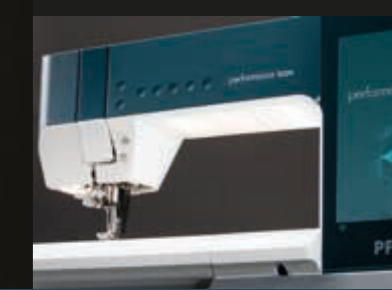

Innovatieve verlichting

Onze innovatieve verlichtingstechnologie biedt u een uiterst gelijkmatig verlicht werkvlak. De LED-verlichting is perfect geplaatst op de gunstigste punten om schaduwen op te heffen.